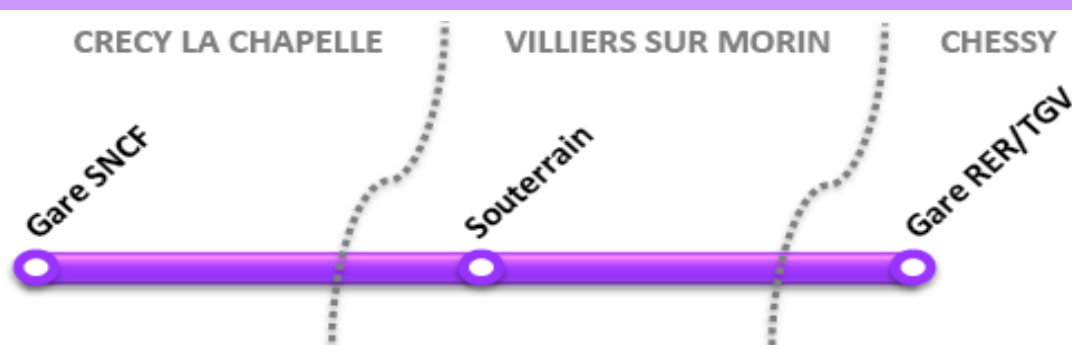

# 59 EXPRESS

Applicable au

**13/02/2012**

## CRECY LA CHAPELLE - CHESSY DIRECT

**PERIODE DE FONCTIONNEMENT :** du Lundi au Vendredi - toute l'année

CRECY-LA-CHAPELLE	Gare SNCF	06:15	07:25	08:07	09:07	16:05	17:13	18:13	19:13	20:05
VILLIERS-SUR-MORIN	Souterrain	06:19	07:29	08:11	09:11	16:09	17:17	18:17	19:17	20:09
CHESSY	Gare R.E.R. / TGV	06:35	07:45	08:27	09:27	16:25	17:33	18:33	19:33	20:25

Zone Navigo

**5**

**PERIODE DE FONCTIONNEMENT :** du Lundi au Vendredi - toute l'année

CHESSY	Gare R.E.R. / TGV	06:36	07:46	08:28	09:29	16:35	17:35	18:35	19:35	20:40
VILLIERS-SUR-MORIN	Souterrain	06:47	07:57	08:39	09:40	16:46	17:46	18:46	19:46	20:51
CRECY-LA-CHAPELLE	Gare SNCF	06:56	08:06	08:48	09:49	16:55	17:55	18:55	19:55	21:00