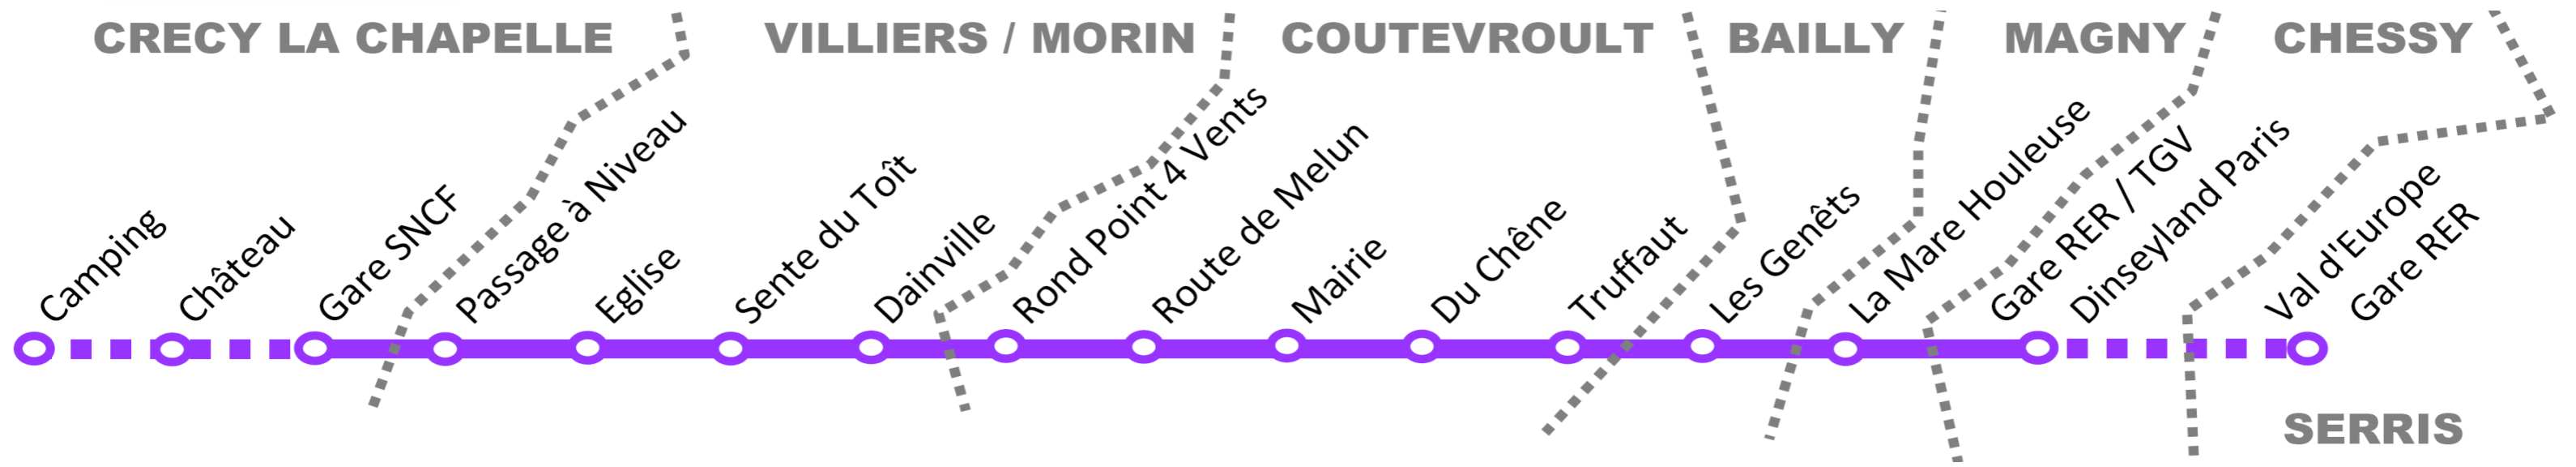

## CRECY LA CHAPELLE - VILLIERS SUR MORIN COUTEVROULT - CHESSY - SERRIS

TRANSDEV  
MARNE ET MORIN

PERIODE DE FONCTIONNEMENT		Du LUNDI au VENDREDI - Toute l'année																
CRECY-LA-CHAPELLE	Camping	05:36	...	06:20	...	06:45	...	...	07:40	...	08:25	09:38	10:31	11:41	13:04	15:34	...	
CRECY-LA-CHAPELLE	La Chapelle	05:37	...	06:21	...	06:46	...	...	07:41	...	08:26	09:39	10:32	11:42	13:05	15:35	...	
CRECY-LA-CHAPELLE	Gare SNCF	05:40	06:00	06:25	06:38	06:50	07:00	07:15	07:45	08:12	08:30	09:43	10:36	11:46	13:09	15:39	16:31	
VILLIERS-SUR-MORIN	Passage à Niveau	05:45	06:05	06:29	06:42	06:55	07:05	07:20	07:50	08:17	08:35	09:47	10:40	11:50	13:13	15:43	16:36	
VILLIERS-SUR-MORIN	Eglise	05:46	06:06	06:30	06:43	06:57	07:07	07:22	07:52	08:19	08:37	09:48	10:41	11:51	13:14	15:44	16:38	
VILLIERS-SUR-MORIN	Sente du Toit	05:47	06:07	06:31	06:44	06:58	07:08	07:23	07:53	08:20	08:38	09:49	10:42	11:52	13:15	15:45	16:39	
VILLIERS-SUR-MORIN	Dainville	05:49	06:09	06:33	06:46	07:00	07:10	07:25	07:55	08:22	08:40	09:51	10:44	11:54	13:17	15:47	16:41	
COUTEVROULT	Rd point 4 vents	05:50	06:10	06:34	06:47	07:01	07:11	07:26	07:56	08:23	08:41	09:52	10:45	11:55	13:18	15:48	16:42	
COUTEVROULT	Route de Melun	05:51	06:11	06:35	06:48	07:02	07:12	07:27	07:57	08:24	08:42	09:53	10:46	11:56	13:19	15:49	16:43	
COUTEVROULT	Mairie	05:52	06:12	06:36	06:49	07:03	07:13	07:28	07:58	08:25	08:43	09:54	10:47	11:57	13:20	15:50	16:44	
COUTEVROULT	Du chêne	05:53	06:13	06:37	06:50	07:04	07:14	07:29	07:59	08:26	08:44	09:55	10:48	11:58	13:21	15:51	16:45	
COUTEVROULT	Truffaut	05:54	06:14	06:38	06:51	07:05	07:15	07:30	08:00	08:27	08:45	09:56	10:49	11:59	13:22	15:53	16:46	
BAILLY-ROMAINVILLIERS	Les Genêts	05:59	06:19	06:43	06:56	07:12	07:22	07:37	08:07	08:34	08:52	10:01	10:54	12:04	13:27	15:58	16:51	
MAGNY-LE-HONGRE	La Mare Houleuse	06:01	06:21	06:45	06:58	07:14	07:24	07:39	08:09	08:36	08:54	10:03	10:56	12:06	13:29	16:00	16:53	
CHESSY	Gare R.E.R. / TGV	06:08	06:28	06:52	07:06	07:22	07:32	07:47	08:17	08:44	09:02	10:10	11:03	12:13	13:36	16:07	17:01	
SERRIS	Val d'Europe	...	06:36	...	...	...	...	07:55	...	...	09:10	10:18	...	12:21	...	...	...	