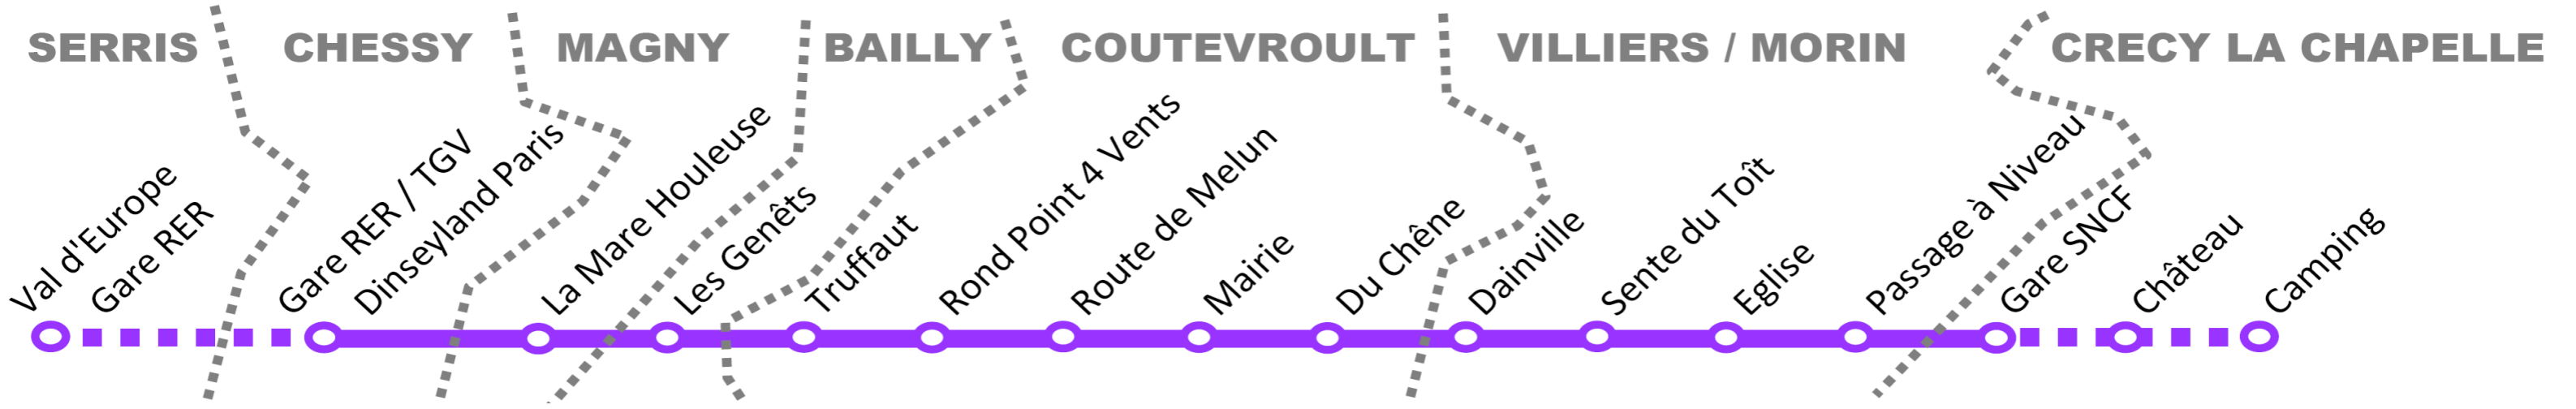

59

SERRIS - CHESSY - COUTEVROULT VILLIERS SUR MORIN - CRECY LA CHAPELLE

TRANSDEV
MARNE ET MORIN

PERIODE DE FONCTIONNEMENT		Du LUNDI au VENDREDI - Toute l'année															
SERRIS	Val d'Europe	...	06:38	...	...	...	08:05	...	10:20	...	12:22	...	14:46	15:54	...	...	17:34
CHESSY	Gare R.E.R / TGV	06:09	06:48	06:55	07:25	07:42	08:15	08:58	10:30	11:04	12:32	13:38	14:56	16:04	17:02	17:22	17:44
MAGNY-LE-HONGRE	La Mare Houleuse	06:14	06:53	07:00	07:30	07:47	08:20	09:03	10:35	11:09	12:37	13:43	15:01	16:09	17:07	17:27	17:49
BAILLY-ROMAINVILLIERS	Les Genêts	06:16	06:55	07:02	07:32	07:49	08:22	09:05	10:37	11:11	12:39	13:45	15:03	16:11	17:09	17:29	17:51
COUTEVROULT	Truffaut	06:18	06:57	07:04	07:34	07:53	08:26	09:09	10:41	11:15	12:43	13:49	15:07	16:15	17:14	17:34	17:56
COUTEVROULT	Rd point 4 vents	06:19	06:58	07:05	07:35	07:55	08:28	09:11	10:42	11:06	12:44	13:50	15:08	16:16	17:16	17:36	17:58
COUTEVROULT	Route de Melun	06:20	06:59	07:06	07:36	07:56	08:29	09:12	10:43	11:17	12:45	13:51	15:09	16:17	17:17	17:37	17:59
COUTEVROULT	Mairie	06:21	07:00	07:07	07:37	07:57	08:30	09:13	10:44	11:18	12:46	13:52	15:10	16:18	17:18	17:38	18:00
COUTEVROULT	Du chêne	06:22	07:01	07:08	07:38	07:58	08:31	09:14	10:45	11:19	12:47	13:53	15:11	16:19	17:19	17:39	18:01
VILLIERS-SUR-MORIN	Dainville	06:23	07:03	07:10	07:40	08:00	08:33	09:16	10:46	11:20	12:48	13:54	15:13	16:20	17:20	17:41	18:03
VILLIERS-SUR-MORIN	Sente du Toit	06:24	07:04	07:11	07:41	08:01	08:34	09:17	10:47	11:21	12:49	13:55	15:14	16:21	17:21	17:42	18:04
VILLIERS-SUR-MORIN	Eglise	06:26	07:06	07:13	07:43	08:03	08:36	09:19	10:49	11:23	12:51	13:57	15:16	16:23	17:23	17:44	18:06
VILLIERS-SUR-MORIN	Passage à niveau	06:27	07:07	07:14	07:44	08:04	08:37	09:20	10:50	11:24	12:52	13:58	15:17	16:24	17:26	17:47	18:09
CRECY-LA-CHAPELLE	Gare SNCF	06:34	07:14	07:21	07:51	08:11	08:44	09:26	10:56	11:30	12:58	14:04	15:23	16:30	17:32	17:53	18:15
CRECY-LA-CHAPELLE	La Chapelle	06:43	...	07:30	08:00	...	08:53	09:35	11:05	11:39	13:07	...	15:32	...	...	18:02	18:24
CRECY-LA-CHAPELLE	Camping	06:44	...	07:31	08:01	...	08:54	09:36	11:06	11:40	13:08	...	15:33	...	...	18:03	18:25